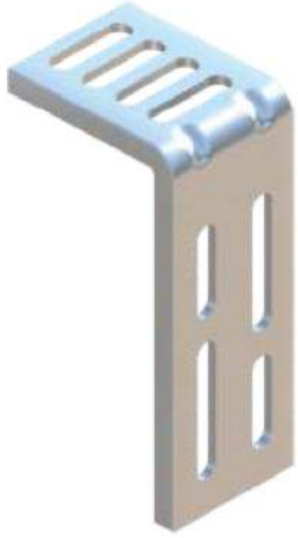

YRS - 27 - 13 Özel Konsollar

YRS - 27 - 13 Special Consoles

Otomatik Kapı Konsolu

Automatic Door Console