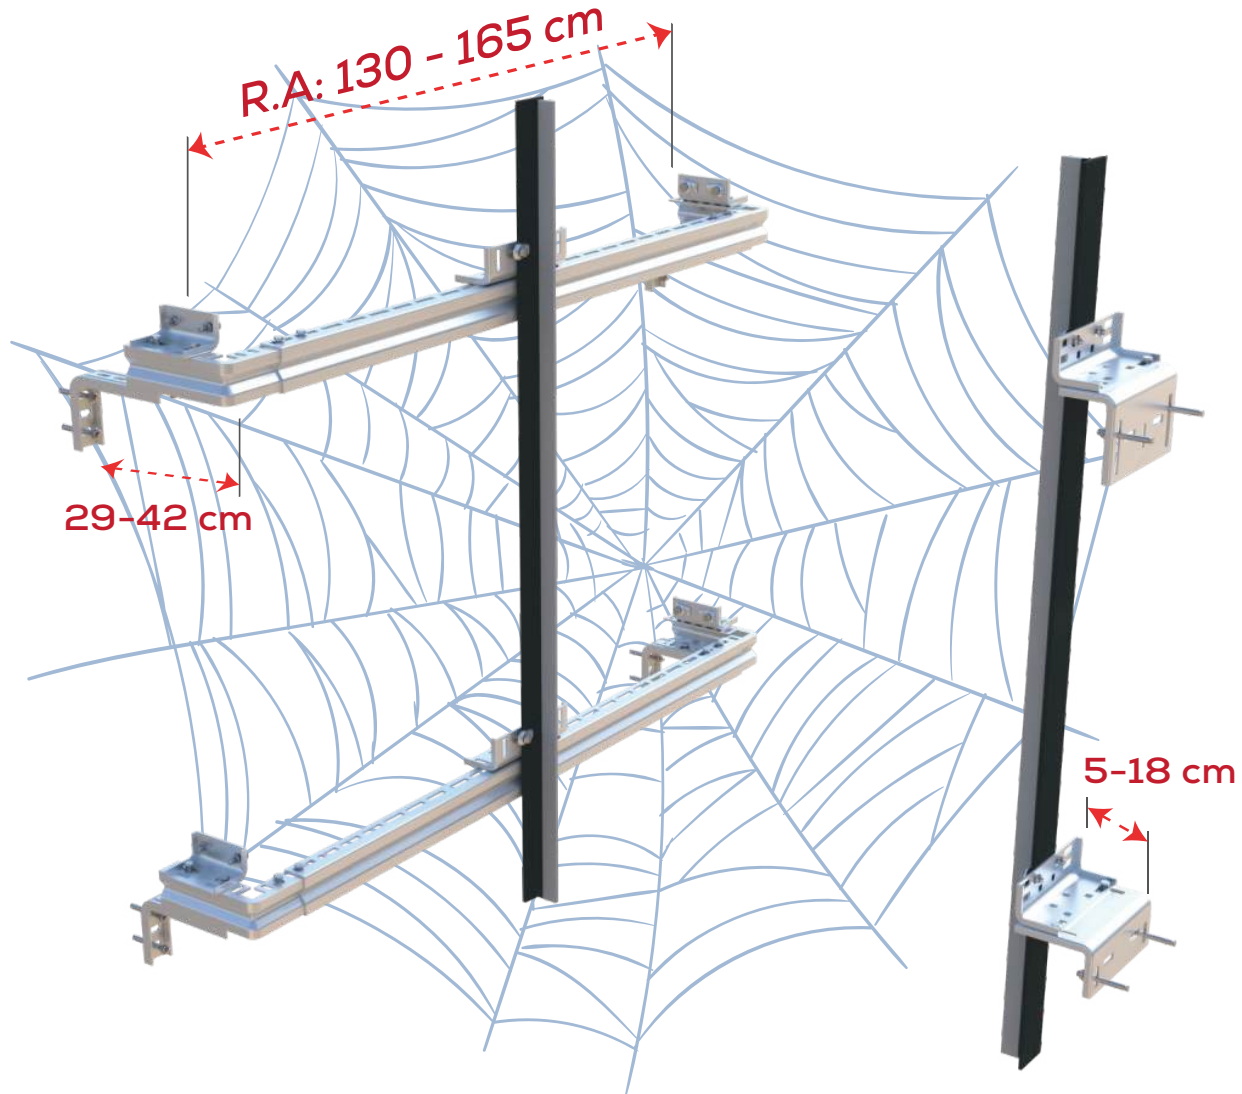

YIRSAN  DRUMCEK

RAY ARASI: 700 - 1100 mm

KUTU İÇERİĞİ

Yandan Ağırlık Bölmesi	2 Takım
Karşı Ana Ray Konsolu	2 Takım
M12*30 Civata Takımı	40 Takım
M12*110 Klipsli Dübel	12 Adet
Ana & Ağırlık Ray Tırnağı	16 Adet

Listenin tamamı fiyata dahildir.

Side Weight Section	2 Set
Main Rail Bracket	2 Set
M12*30 Bolt Set	40 Set
M12*110 Wedge Anchor	12 Pcs
Rail Clips	16 Pcs

All of the list are included in price.

BOX CONTENT

RAY ARASI: 1300 - 1650 mm