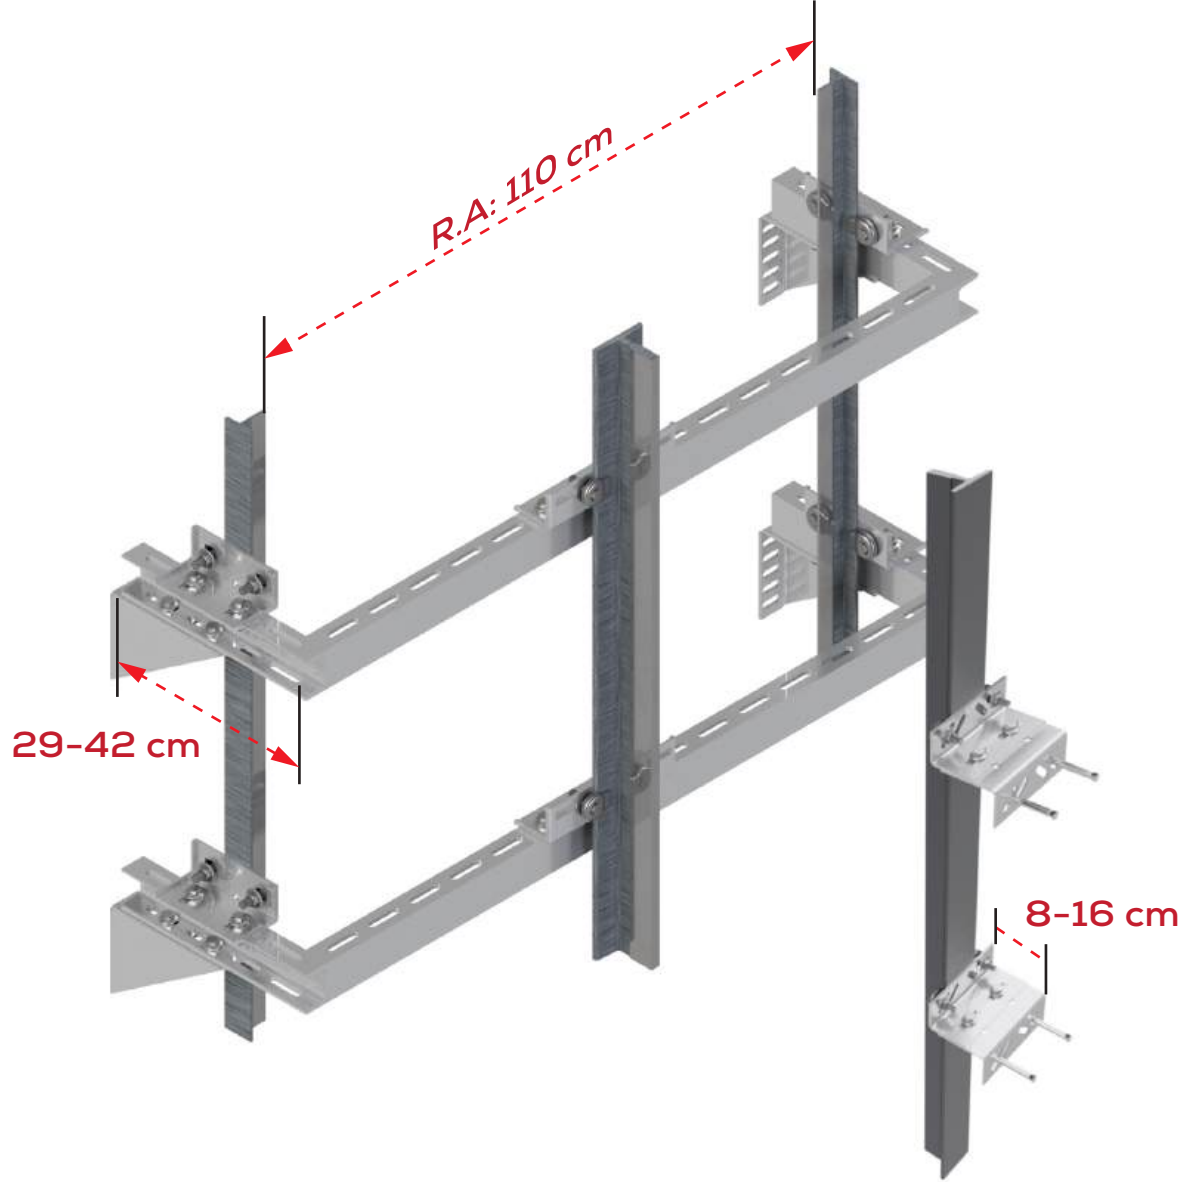

Yandan Ağırlık Bölmesi	2 Takım
Karşı Ana Ray Konsolu	2 Takım
M12*30 Civata Takımı	24 Takım
M12*110 Klipsli Dübel	12 Adet
Ana & Ağırlık Ray Tırnağı	16 Adet

Listenin tamamı fiyata dahildir.

Side Weight Section	2 Set
Main Rail Bracket	2 Set
M12*30 Bolt Set	24 Set
M12*110 Wedge Anchor	12 Pcs
Rail Clips	16 Pcs

All of the list are included in price.

BOX CONTENT

YRS - 27 - 03 Eco Yandan Ağırlık Sistemi

YRS - 27 - 01 Eco Side Weight System

YIRSAN BURUMCEK

eco SERİSİ

KUTU İÇERİĞİ

Yandan Ağırlık Bölmesi	2 Takım
Karşı Ana Ray Konsolu	2 Takım
M12*30 Civata Takımı	24 Takım
M12*110 Klipsli Dübel	12 Adet
Ana & Ağırlık Ray Tırnağı	16 Adet

Listenin tamamı fiyata dahildir.

Side Weight Section	2 Set
Main Rail Bracket	2 Set
M12*30 Bolt Set	24 Set
M12*110 Wedge Anchor	12 Pcs
Rail Clips	16 Pcs

All of the list are included in price.

BOX CONTENT

KUTU İÇERİĞİ