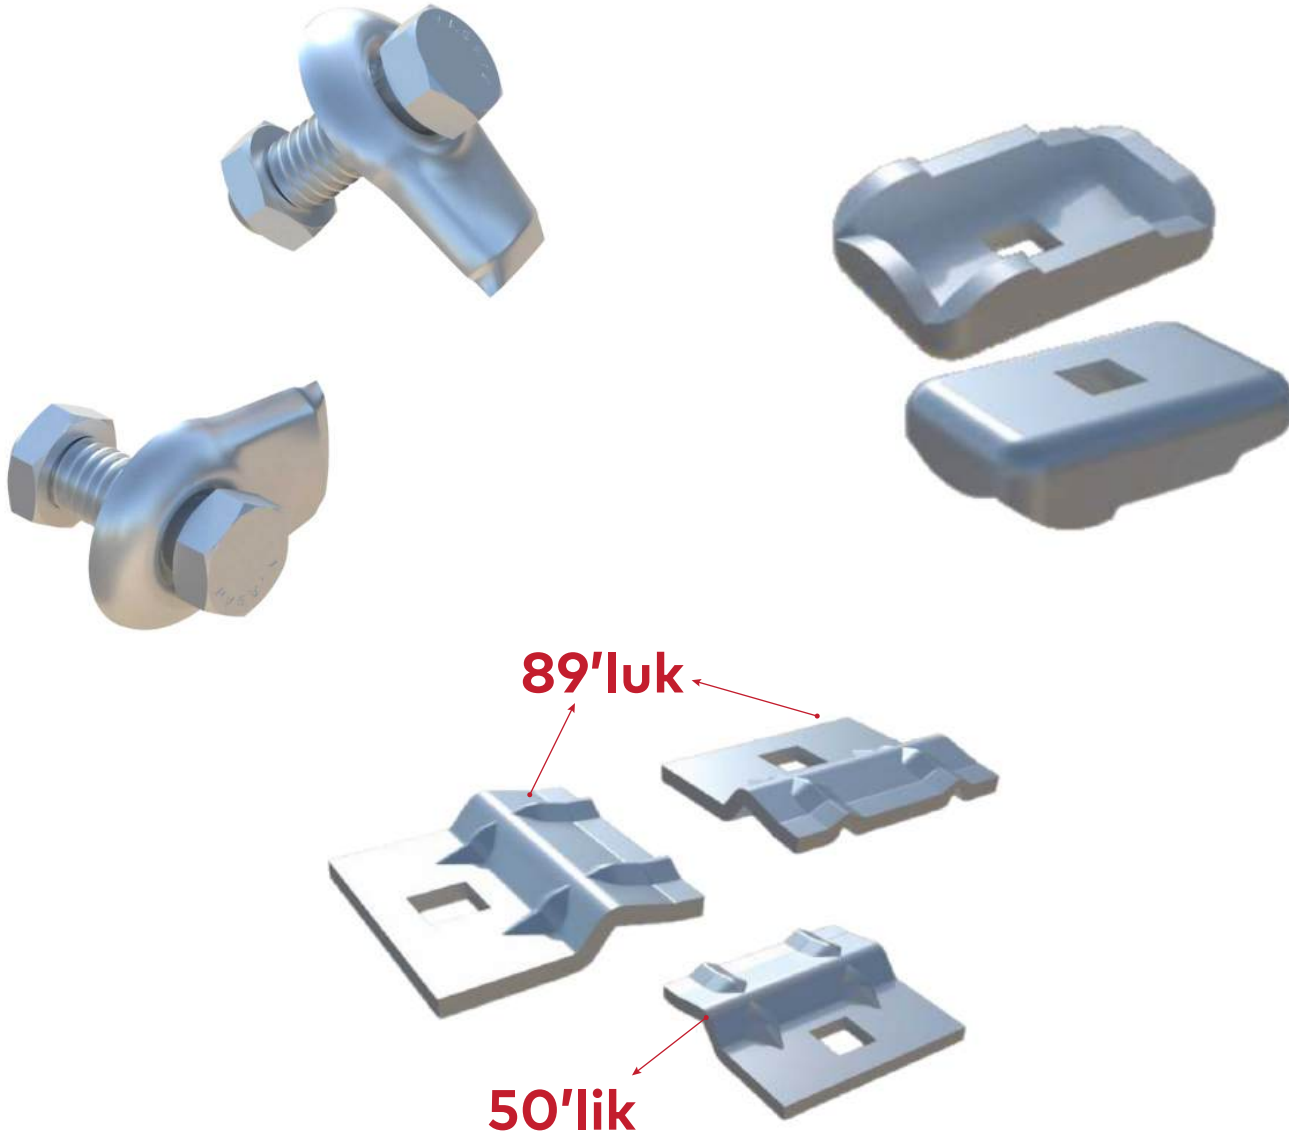

YRS - 27 - 11 70's and 90's Adjustable Cabin Skates

YRS - 27 - 10 Kabin & Karşı Ağırlık Kuyu Dibi Tampon

YRS - 27 - 06 Cabin & Counter Weight Pit Buffer

AÇIKLAMA

Küçük 30cm kapalı - 50 cm açık hali
Büyük 60 cm kapalı - 110 cm açık hali
Listenin tamamı fiyata dahildir.

EXPLANATION

Small 30cm closed - 50cm open version
Large 60cm closed - 110cm open version
All of the list are included in price.

YRS - 27 - 12 70'lik 90'lık Ray Tırnakları

YRS - 27 - 12 70's and 90's Rail Nails