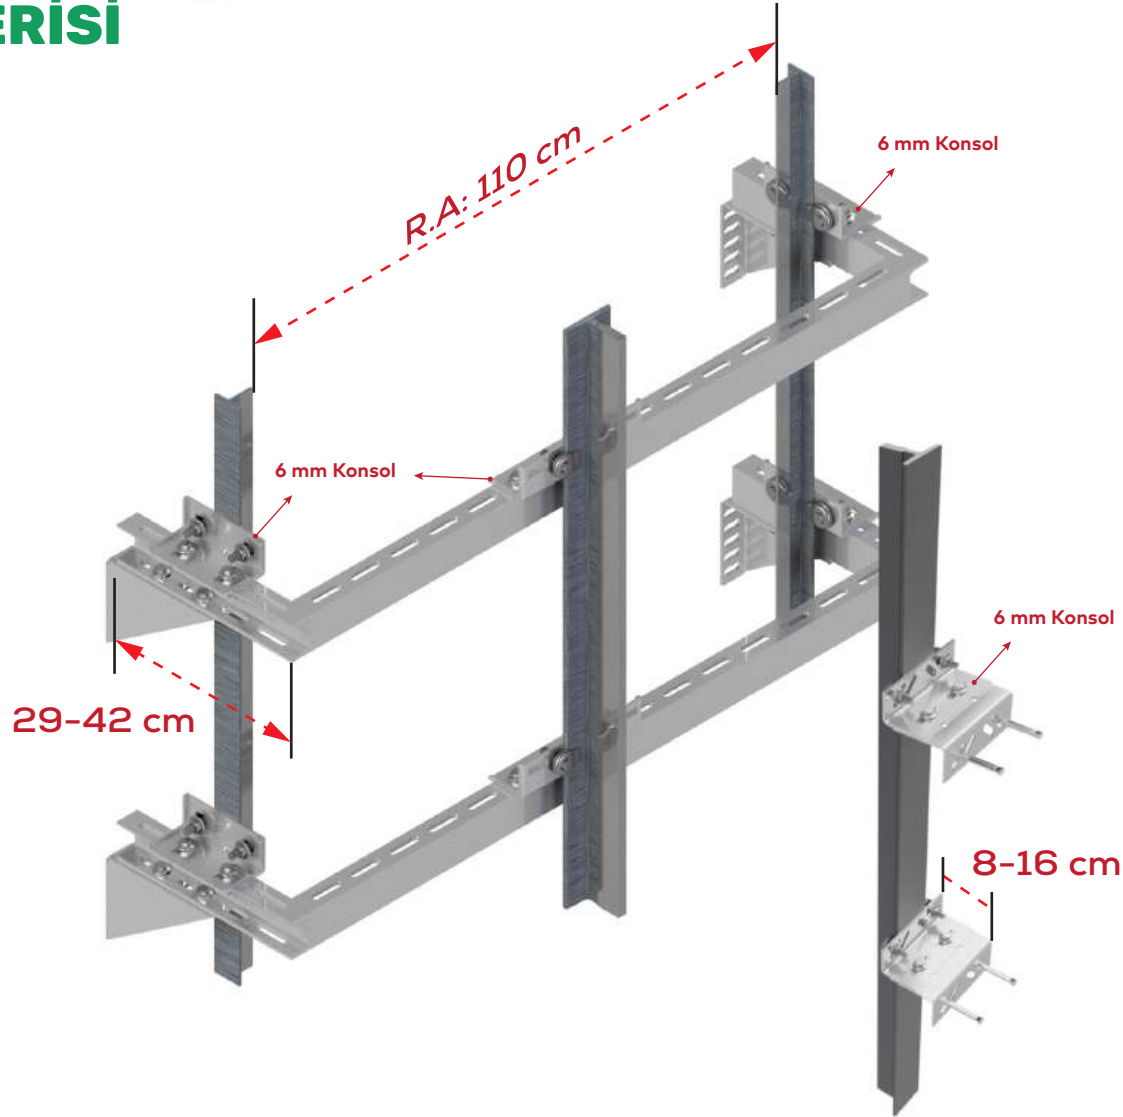

All of the list are included in price.

BOX CONTENT

YRS - 27 - 03 Eco Yandan Ağırlık Sistemi

YRS - 27 - 01 Eco Side Weight System

YIRSAN BURUMCEK

eco SERİSİ

KUTU İÇERİĞİ

Yandan Ağırlık Bölmesi	2 Takım
Karşı Ana Ray Konsolu	2 Takım
M12*30 Civata Takımı	24 Takım
M12*110 Klipsli Dübel	12 Adet
Ana & Ağırlık Ray Tırnağı	16 Adet

Listenin tamamı fiyata dahildir.

Side Weight Section	2 Set
Main Rail Bracket	2 Set
M12*30 Bolt Set	24 Set
M12*110 Wedge Anchor	12 Pcs
Rail Clips	16 Pcs

All of the list are included in price.

BOX CONTENT

KUTU İÇERİĞİ