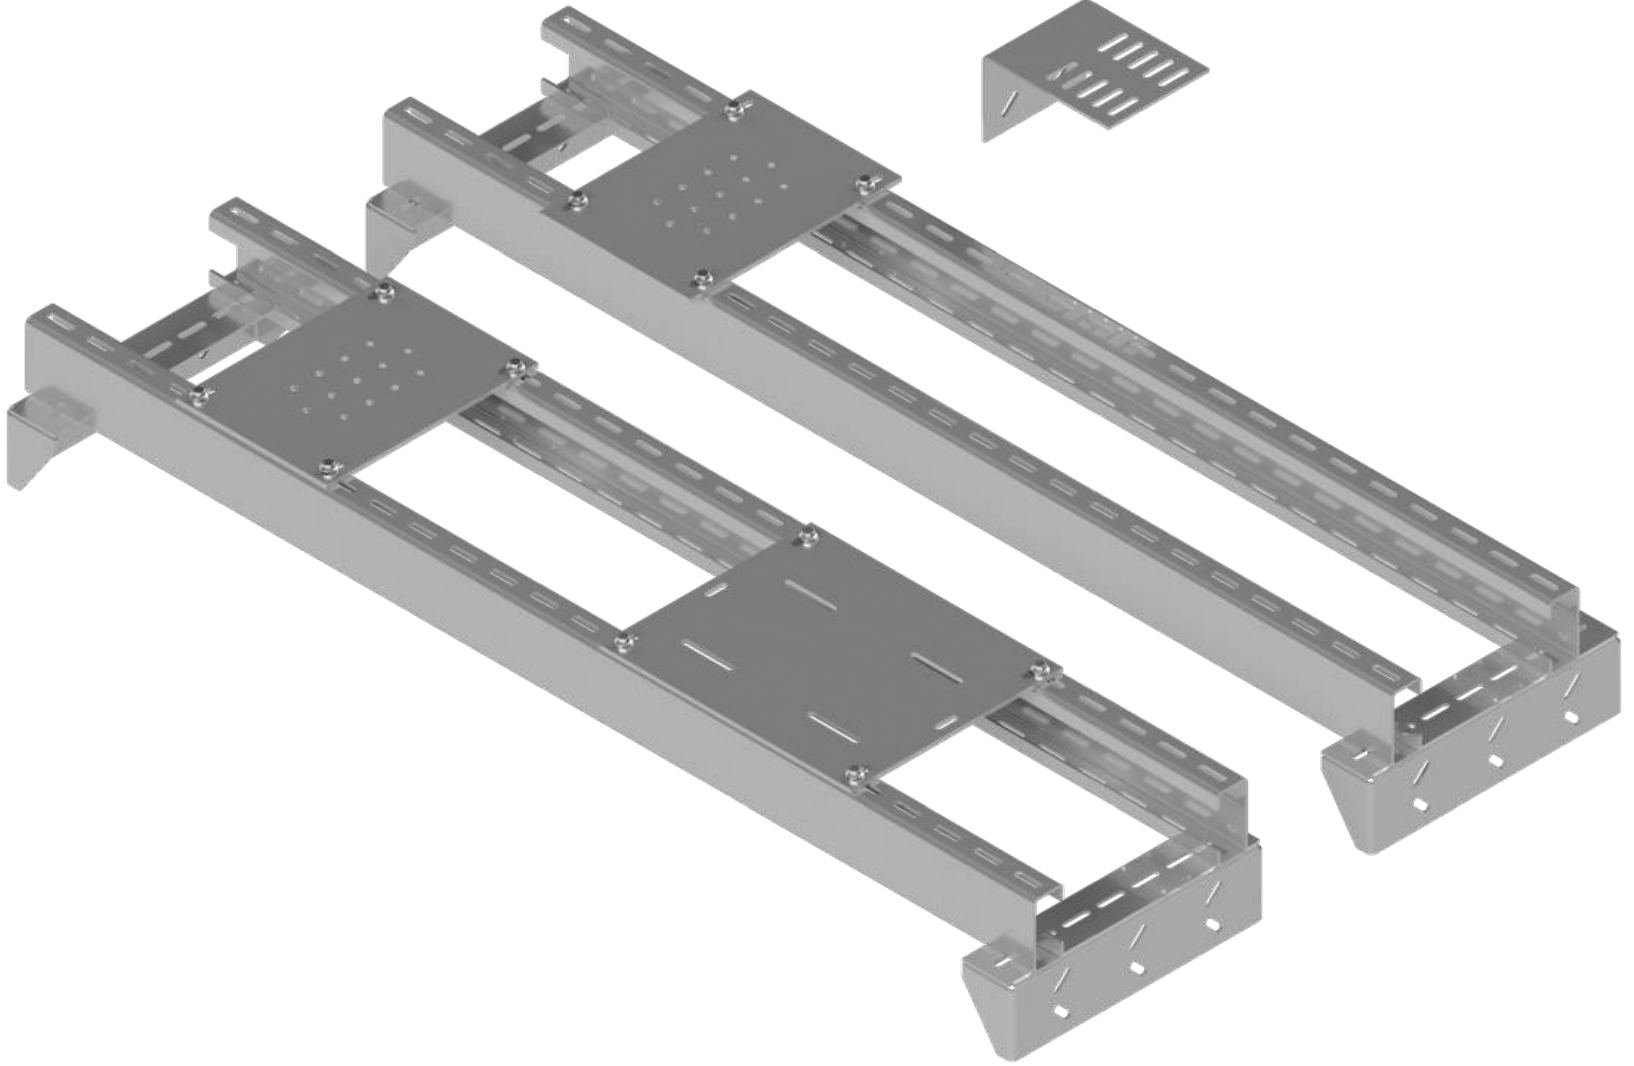

AÇIKLAMA

Boy 200-240 cm arası ölçülendirme

5 mm kalınlık

Alt duvar bağlantı plakası 8 mm

Listenin tamamı fiyata dahildir.

EXPLANATION

Dimensions between 200-240 cm length

5 mm thickness