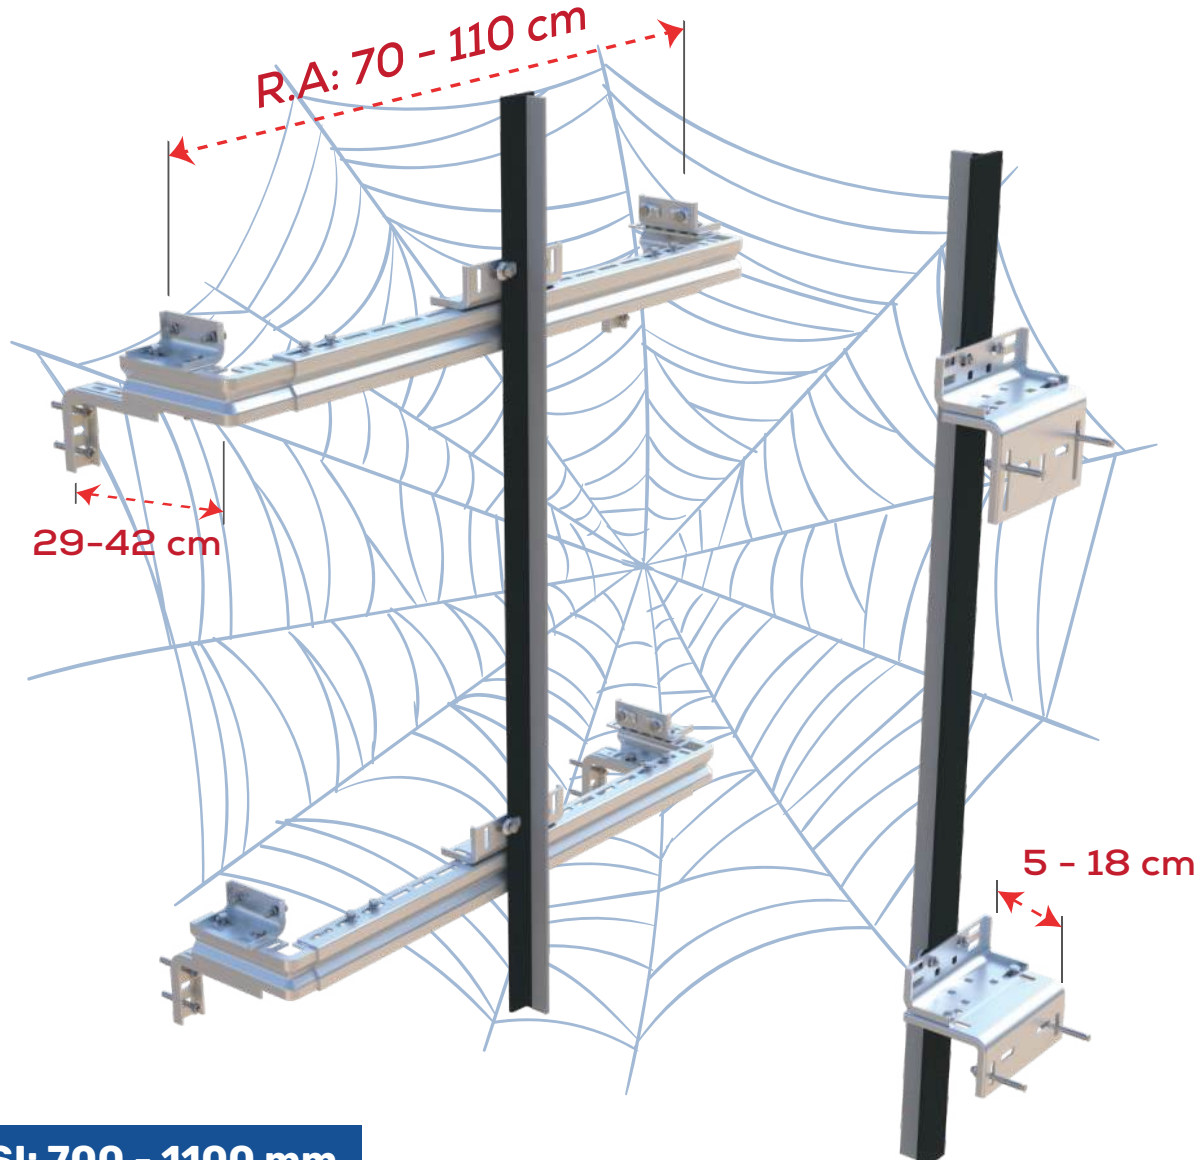

YIRSAN  DRUMCEK

RAY ARASI: 700 - 1100 mm

KUTU İÇERİĞİ

Yandan Ağırlık Bölmesi	2 Takım
Karşı Ana Ray Konsolu	2 Takım
M12*30 Civata Takımı	40 Takım
M12*110 Klipsli Dübel	12 Adet
Ana & Ağırlık Ray Tırnağı	16 Adet