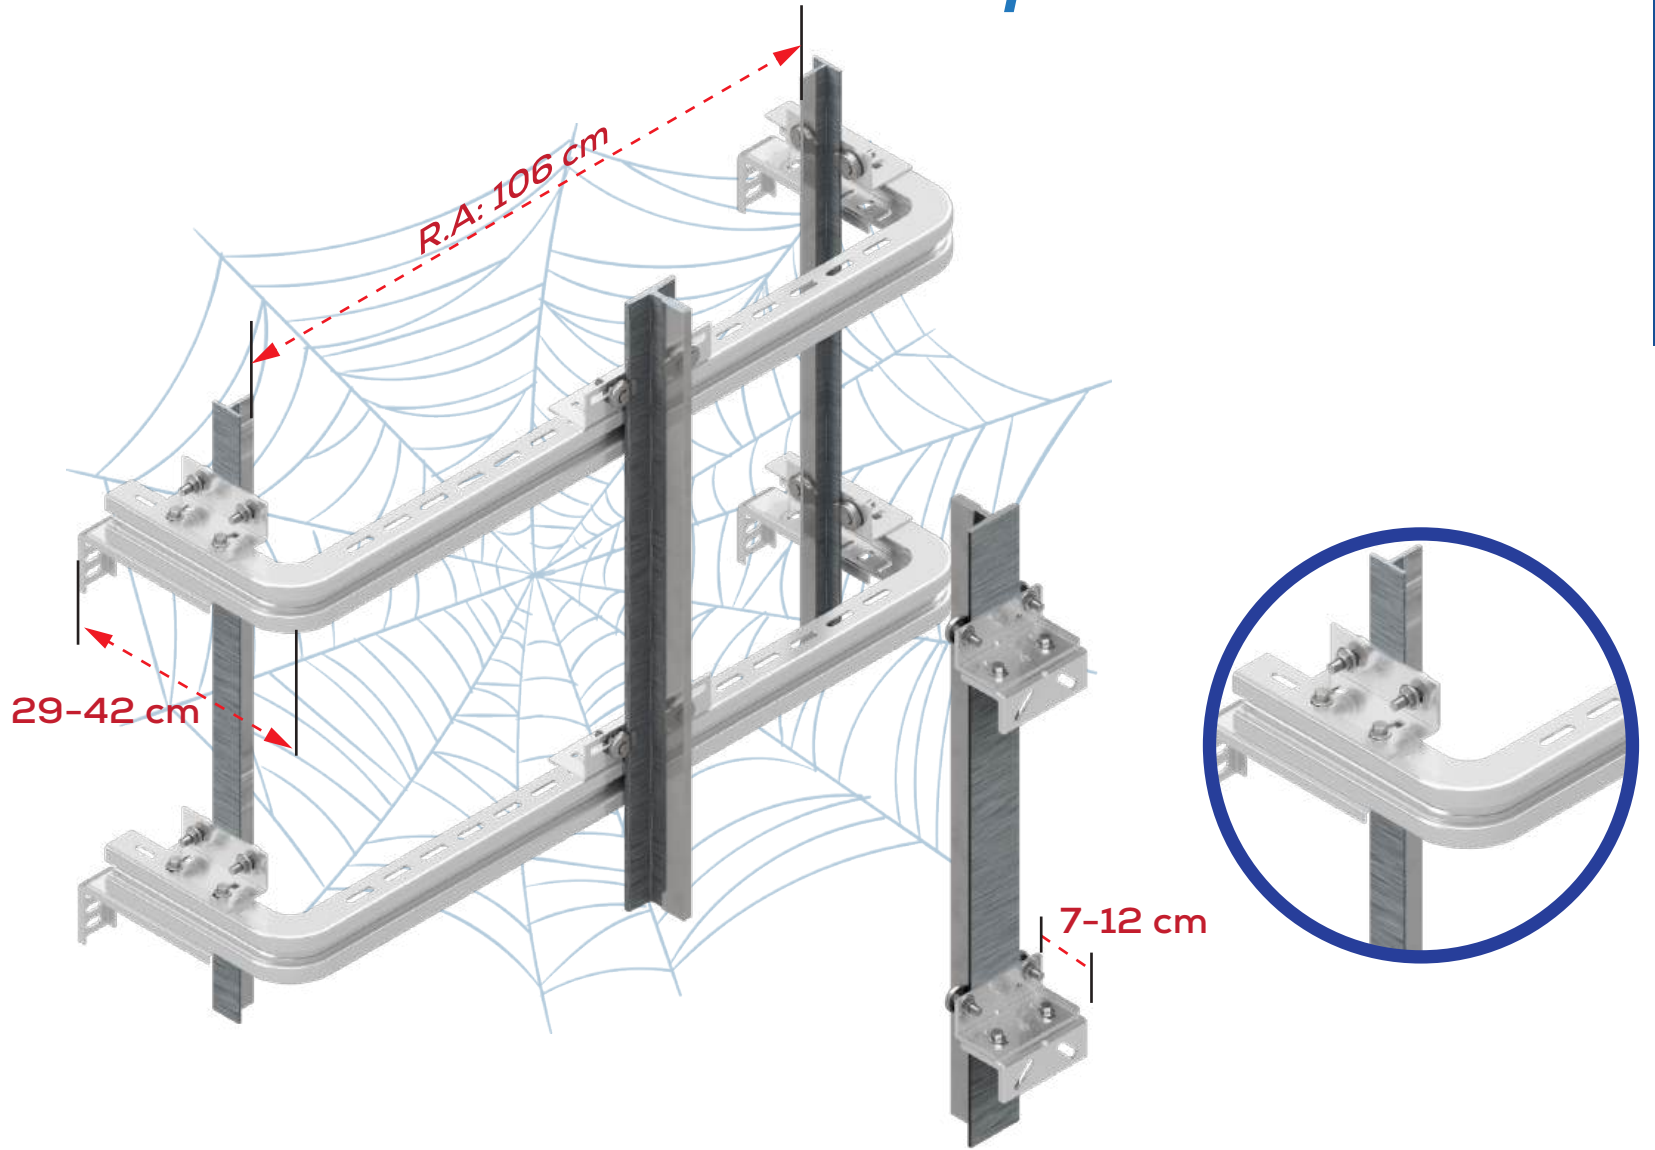

YRS - 27 - 03 Yırtıcı Yandan Ağırlık Sistemi

YRS - 27 - 03 Predator Side Weight System

YIRSAN DRUMCEK

predator SERİSİ

KUTU İÇERİĞİ

Yandan Ağırlık Bölmesi	2 Takım
Karşı Ana Ray Konsolu	2 Takım
M12*30 Civata Takımı	24 Takım
M12*110 Klipsli Dübel	12 Adet
Ana & Ağırlık Ray Tırnağı	16 Adet

Listenin tamamı fiyata dahildir.

Side Weight Section	2 Set
Main Rail Bracket	2 Set
M12*30 Bolt Set	24 Set
M12*110 Wedge Anchor	12 Pcs
Rail Clips	16 Pcs

All of the list are included in price.

BOX CONTENT