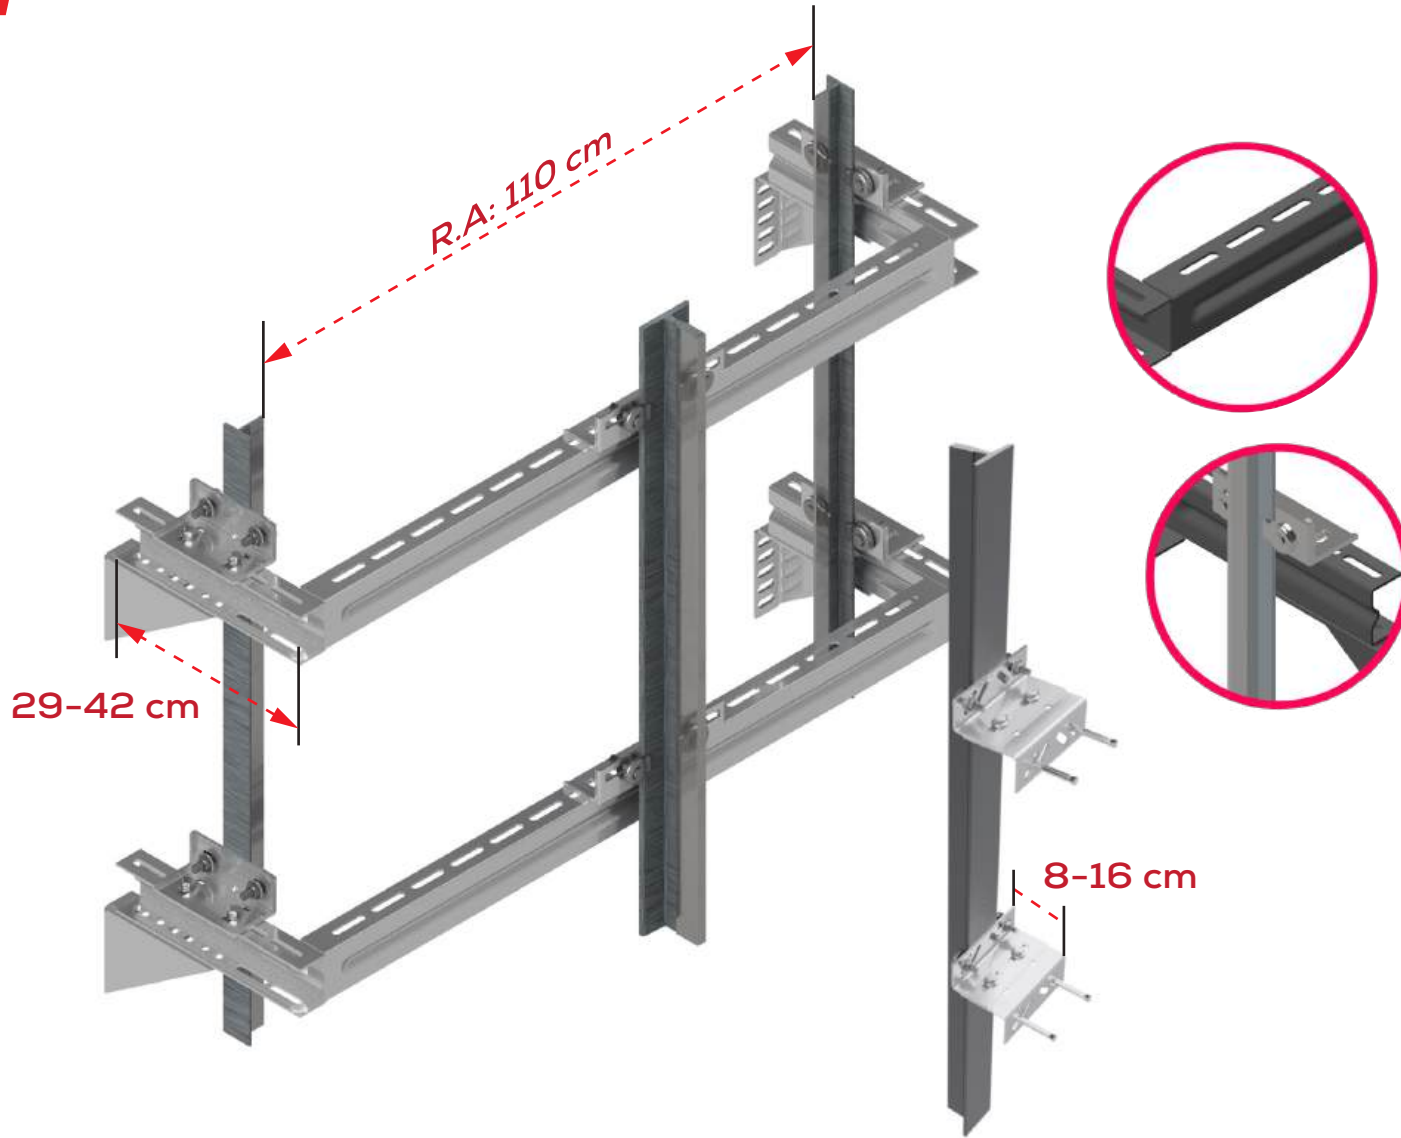

KUTU İÇERİĞİ

Yandan Ağırlık Bölmesi	2 Takım
Karşı Ana Ray Konsolu	2 Takım
M12*30 Civata Takımı	40 Takım
M12*110 Klipsli Dübel	12 Adet
Ana & Ağırlık Ray Tırnağı	16 Adet

Listenin tamamı fiyata dahildir.

Side Weight Section	2 Set
Main Rail Bracket	2 Set
M12*30 Bolt Set	40 Set
M12*110 Wedge Anchor	12 Pcs
Rail Clips	16 Pcs

All of the list are included in price.

BOX CONTENT

YRS - 27 - 03 Yırtıcı Yandan Ağırlık Sistemi

YRS - 27 - 03 Predator Side Weight System

YIRSAN  DRUMCEK

predator SERİSİ

KUTU İÇERİĞİ

Yandan Ağırlık Bölmesi	2 Takım
Karşı Ana Ray Konsolu	2 Takım
M12*30 Civata Takımı	24 Takım
M12*110 Klipsli Dübel	12 Adet
Ana & Ağırlık Ray Tırnağı	16 Adet

Listenin tamamı fiyata dahildir.

Side Weight Section	2 Set
Main Rail Bracket	2 Set
M12*30 Bolt Set	24 Set
M12*110 Wedge Anchor	12 Pcs
Rail Clips	16 Pcs

All of the list are included in price.

BOX CONTENT

KUTU İÇERİĞİ