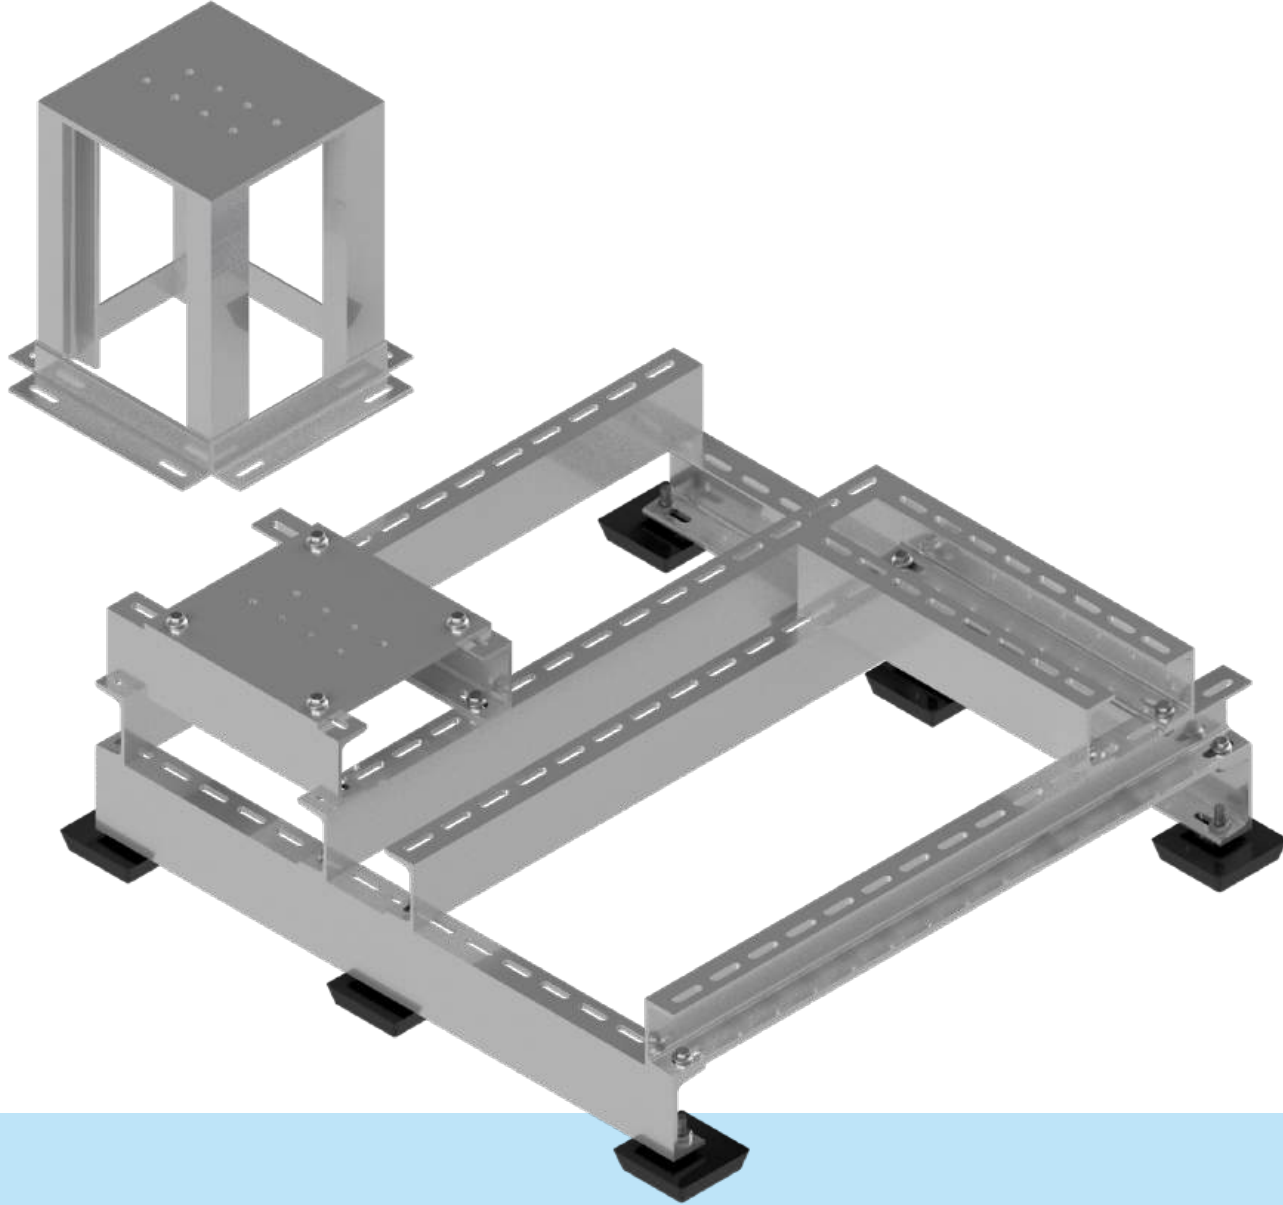

YRS - 27 - 09 MRL Makine Daireli NPU Şasi

YRS - 27 - 09 MRL Machine Room NPU Chasis

AÇIKLAMA

100x100 cm Genişlik Ebatı

120 lik NPU Demiri

Lastik civatalar takıma dahildir.

Listenin tamamı fiyata dahildir.

EXPLANATION

100x100 cm width size

120 NPU Profile

Rubber bolts are included in the set.

All of the list are included in price.